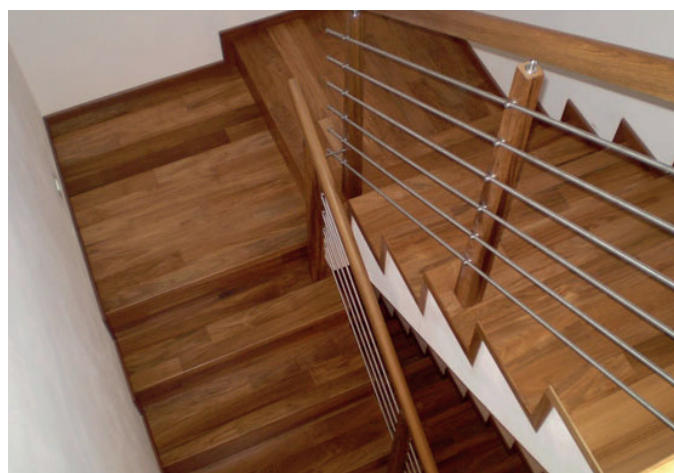

Schodová hrana LAMETT

Doplňky ke schodové hraně

Typ výrobku, konstrukce	Kód podlahy	Název (dřevina, dekor)	Povrchová úprava	Profil lišty B/tl. - délka (mm)	MOC EUR/bm bez DPH
Masivní boční lišta volně ložená	lišta+kód podlahy	Dub evropský	Tvrdivoskový olej	37/4 - metráž	10,61
Masivní boční lišta volně ložená	lišta+kód podlahy	Dub – ostatní barvy (domořeno)	Tvrdivoskový olej	37/4 - metráž	13,48
Masivní boční lišta volně ložená	lišta+kód podlahy	Ostatní dekory dřevin a barvy	Tvrdivoskový olej	37/4 - metráž	17,97
Typ výrobku, konstrukce	Kód podlahy	Balení		MOC EUR/balení bez DPH	
Olej na domoření řezů	olej + kód podlahy	cca 0,1 l		18,86	

Realizace:

Dostupnost schodových hran LAMETT:

Schodové hrany jsou na objednávku, termín dodání se řídí podle dostupnosti položky podlahy, ze které se vyrábí, uvedené ve sloupci Dostupnost v našem MOC ceníku:

Dostupnost podlah CS - dodání schodových hran za cca 6 týdnů

Dostupnost podlah S - dodání schodových hran za cca 4 týdny

Za delší schod (nadpojení) než je délka lamely se účtuje 10% z ceny běžné (platba včetně prořezu další celé lamely)

Za uřezání na kratší délku než je délka lamely se účtuje 10% z ceny (platba včetně prořezu celé lamely)