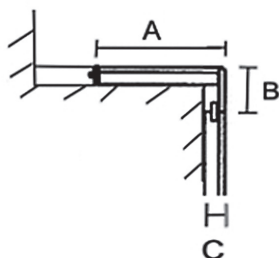

### Schodová hrana LAMETT

Řešení pro Vaše schody

Schodové hrany se standardně dodávají v plné délce podlahové lamely. Na přání je možné je vyrobit nadpojené do větší délky nebo je zkrátit na jinou požadovanou délku. Na přání je také možné vyrobit kompletní schodové dílce z podlah – nadpojené schodové hrany na další podlahové lamely včetně 2, 3 nebo 4 stranného olištování. Ke schodovým hranám dodáváme také v požadované metráži barevně napasované boční lišty z masivu (4 x 37 mm v různých délkách) k zakrytí boků schodové hrany. Schodové hrany jsou celé zhotoveny přímo z podlahové lamely, mají tudíž identickou povrchovou úpravu. Schodové hrany se vyrábí standardně jako typ D, na přání je možné vyrobit typ C, který má stejné rozměry a stejnou cenu. Typ C je nutné výslovně specifikovat v objednávce.

Typ D – řez

Typ D

Typ D – boční lišty

Typ C – řez

Typ C

Typ C – boční lišty

Realizace: