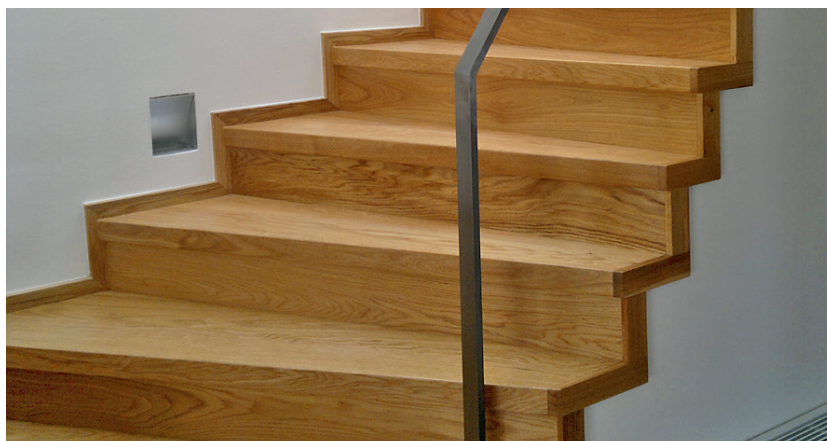

Realizace: