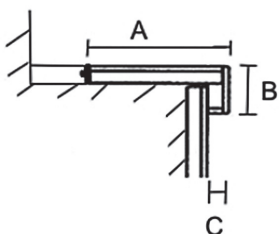

Schodová hrana LAMETT

Řešení pro Vaše schody

Schodové hrany se standardně dodávají v plné délce podlahové lamely. Na přání je možné je vyrobit nadpojené do větší délky nebo je zkrátit na jinou požadovanou délku. Na přání je také možné vyrobit kompletní schodové dílce z podlah – nadpojené schodové hrany na další podlahové lamely včetně 2, 3 nebo 4 stranného olištování. Ke schodovým hranám dodáváme také v požadované metráži barevně napasované boční lišty z masivu (4 x 37 mm v různých délkách) k zakrytí boků schodové hrany. Schodové hrany jsou celé zhotoveny přímo z podlahové lamely, mají tudíž identickou povrchovou úpravu. Schodové hrany se vyrábí standardně jako typ D, na přání je možné vyrobit typ C, který má stejné rozměry a stejnou cenu. Typ C je nutné výslovně specifikovat v objednávce.

Typ D – řez