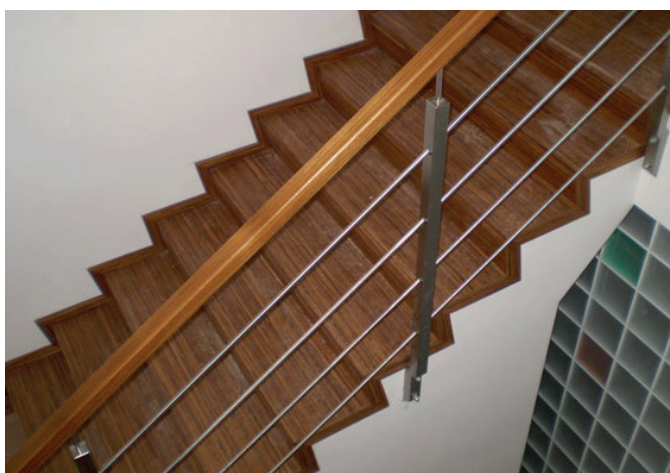

Schodová hrana LAMETT

Doplňky ke schodové hraně

Typ výrobku, konstrukce	Kód podlahy	Název (dřevina, dekor)	Povrchová úprava	Profil lišty B/tl. - délka (mm)	MOC EUR/bm bez DPH
Masivní boční lišta volně ložená	lišta+kód podlahy	Dub evropský	Tvrdivoskový olej	37/4 - metráž	10,61
Masivní boční lišta volně ložená	lišta+kód podlahy	Dub – ostatní barvy (domořeno)	Tvrdivoskový olej	37/4 - metráž	13,48
Masivní boční lišta volně ložená	lišta+kód podlahy	Ostatní dekory dřevin a barvy	Tvrdivoskový olej	37/4 - metráž	17,97
Typ výrobku, konstrukce	Kód podlahy	Balení		MOC EUR/balení bez DPH	
Olej na domoření řezů	olej + kód podlahy	cca 0,1 l		18,86	

Realizace:

Dostupnost schodových hran LAMETT:

Schodové hrany jsou na objednávku, termín dodání se řídí podle dostupnosti položky podlahy, ze které se vyrábí, uvedené ve sloupci Dostupnost v našem MOC ceníku:

Dostupnost podlah CS - dodání schodových hran za cca 6 týdnů

Dostupnost podlah S - dodání schodových hran za cca 4 týdny

Za delší schod (nadpojení) než je délka lamely se účtuje 10% z ceny běžné (platba včetně prořezu další celé lamely)

Za uřezání na kratší délku než je délka lamely se účtuje 10% z ceny (platba včetně prořezu celé lamely)